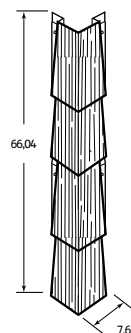

Обработанный кедр

Серия RoughSawn Cedar EZ/ RoughSawn Cedar Single EZ

Размеры панелей и углов

RoughSawn Cedar EZ

| | |
|-----------------------------|------------------------|
| Размеры | |
| Общий размер | 1505 x 381 мм |
| Полезный размер | 1401 x 330 мм |
| Материал | |
| Количество в коробке | Полипропиленовая смесь |
| Площадь покрытия 1 коробкой | 10 шт |
| Вес коробки | 4,645 м ² |
| Размер коробки | 20,4 кг |
| Объем коробки | 457 x 1524 x 152 мм |
| | 0,106 м ³ |

RoughSawn Cedar Single EZ

| | |
|-----------------------------|------------------------|
| Размеры | |
| Общий размер | 2228 x 216 мм |
| Полезный размер | 2263 x 165 мм |
| Материал | |
| Количество в коробке | Полипропиленовая смесь |
| Площадь покрытия 1 коробкой | 12 шт |
| Вес коробки | 4,645 м ² |
| Размер коробки | 18.1 кг |
| Объем коробки | 2349 x 233 x 147 мм |
| | 0,079 м ³ |

Угол

| | |
|-----------------------------|------------------------|
| Размеры | |
| Общий размер | 76,2 x 660,4 x 76,2 мм |
| Материал | |
| Количество в коробке | Полипропиленовая смесь |
| Площадь покрытия 1 коробкой | 5 шт |
| Вес коробки | 3,29 м |
| Объем коробки | 2,72 кг |
| | 0,03 м ³ |

Сопутствующие аксессуары

J-профиль 3/4"

| | |
|-------------|---|
| Упакован | 40 шт. в коробке (общая длина: 152,4 м) |
| Длина | 3,81 м |
| Вес коробки | 26,3 кг |
| Материал | ПВХ |

Стартовая полоса

| | |
|------------------------------|--------------------|
| Длина | 3,0 м |
| Количество в коробке | 10 шт |
| Совокупная длина в 1 коробке | 30 м |
| Вес коробки | 19.05 кг. |
| Материал | Оцинкованная сталь |