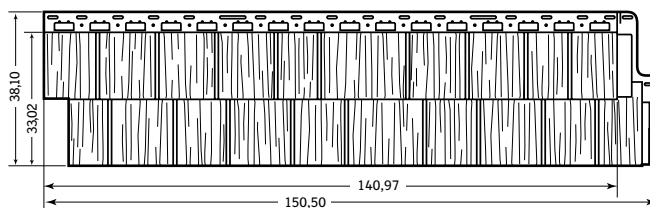

Обработанный кедр

Серия RoughSawn Cedar EZ/ RoughSawn Cedar Single EZ

Размеры панелей и углов

RoughSawn Cedar EZ

| | |
|-----------------------------|------------------------|
| Размеры | |
| Общий размер | 1505 x 381 мм |
| Полезный размер | 1401 x 330 мм |
| Материал | |
| Количество в коробке | Полипропиленовая смесь |
| Площадь покрытия 1 коробкой | 10 шт |
| Вес коробки | 4,645 м ² |
| Размер коробки | 20,4 кг |
| Объем коробки | 457 x 1524 x 152 мм |
| | 0,106 м ³ |

RoughSawn Cedar Single EZ

| | |
|-----------------------------|------------------------|
| Размеры | |
| Общий размер | 2228 x 216 мм |
| Полезный размер | 2263 x 165 мм |
| Материал | |
| Количество в коробке | Полипропиленовая смесь |
| Площадь покрытия 1 коробкой | 12 шт |
| Вес коробки | 4,645 м ² |
| Размер коробки | 18.1 кг |
| Объем коробки | 2349 x 233 x 147 мм |
| | 0,079 м ³ |

Угол

| | |
|-----------------------------|------------------------|
| Размеры | |
| Общий размер | 76,2 x 660,4 x 76,2 мм |
| Материал | |
| Количество в коробке | Полипропиленовая смесь |
| Площадь покрытия 1 коробкой | 5 шт |
| Вес коробки | 3,29 м |
| Объем коробки | 2,72 кг |
| | 0,03 м ³ |