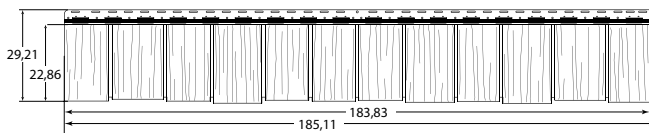

Обработанный кедр

Серия RoughSawn Cedar EZ/ RoughSawn Cedar Single EZ

Размеры панелей и углов

RoughSawn Cedar EZ

| | |
|-----------------------------|------------------------|
| Размеры | |
| Общий размер | 1505 x 381 мм |
| Полезный размер | 1401 x 330 мм |
| Материал | |
| Количество в коробке | Полипропиленовая смесь |
| Площадь покрытия 1 коробкой | 10 шт |
| Вес коробки | 4,645 м ² |
| Размер коробки | 20,4 кг |
| Объем коробки | 457 x 1524 x 152 мм |
| | 0,106 м ³ |

RoughSawn Cedar Single EZ

| | |
|-----------------------------|------------------------|
| Размеры | |
| Общий размер | 2228 x 216 мм |
| Полезный размер | 2263 x 165 мм |
| Материал | |
| Количество в коробке | Полипропиленовая смесь |
| Площадь покрытия 1 коробкой | 12 шт |
| Вес коробки | 4,645 м ² |
| Размер коробки | 18.1 кг |
| Объем коробки | 2349 x 233 x 147 мм |
| | 0,079 м ³ |

Угол

| | |
|-----------------------------|------------------------|
| Размеры | |
| Общий размер | 76,2 x 660,4 x 76,2 мм |
| Материал | |
| Количество в коробке | Полипропиленовая смесь |
| Площадь покрытия 1 коробкой | 5 шт |
| Вес коробки | 3,29 м |
| Объем коробки | 2,72 кг |
| | 0,03 м ³ |