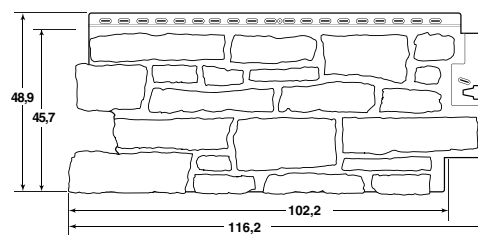

*- цвета поставляемые под заказ.

Бутовый камень

Creek Ledgestone

Размеры панелей и углов

Панель

| | |
|-----------------------------|---|
| Размеры | |
| Общий размер | 1162 x 489 мм |
| Полезный размер | 1022 x 457 мм |
| Материал | Полипропиленовая смесь с минеральными добавками |
| Количество в коробке | 10 шт |
| Площадь покрытия 1 коробкой | 4,65 м ² |
| Вес коробки | 21,8 кг |
| Размер коробки | 1200 x 515 x 273 мм |
| Объем коробки | 0,17 м ³ |

Угол

| | |
|-----------------------------|---|
| Размеры | |
| Общий размер | 184 x 184 x 559 мм |
| Полезный размер | 184 x 184 x 457 мм |
| Материал | Полипропиленовая смесь с минеральными добавками |
| Количество в коробке | 5 шт |
| Площадь покрытия 1 коробкой | 2,3 м |
| Вес коробки | 3,7 кг |
| Размер коробки | 584 x 438 x 222 мм |
| Объем коробки | 0,06 м ³ |

Отделочный борт

| | |
|-----------------------------|---|
| Размер | 806 x 48 x 45 мм |
| Материал | Полипропиленовая смесь с минеральными добавками |
| Количество в коробке | 10 шт |
| Площадь покрытия 1 коробкой | 8,06 м |
| Вес коробки | 4,5 кг |