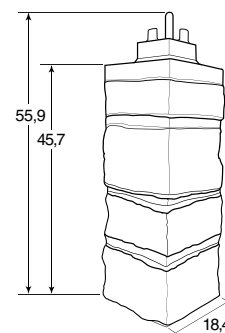

*- цвета поставляемые под заказ.

Бутовый камень

Creek Ledgestone

Размеры панелей и углов

Панель

| | |
|-----------------------------|---|
| Размеры | |
| Общий размер | 1162 x 489 мм |
| Полезный размер | 1022 x 457 мм |
| Материал | Полипропиленовая смесь с минеральными добавками |
| Количество в коробке | 10 шт |
| Площадь покрытия 1 коробкой | 4,65 м ² |
| Вес коробки | 21,8 кг |
| Размер коробки | 1200 x 515 x 273 мм |
| Объем коробки | 0,17 м ³ |

Угол

| | |
|-----------------------------|---|
| Размеры | |
| Общий размер | 184 x 184 x 559 мм |
| Полезный размер | 184 x 184 x 457 мм |
| Материал | Полипропиленовая смесь с минеральными добавками |
| Количество в коробке | 5 шт |
| Площадь покрытия 1 коробкой | 2,3 м |
| Вес коробки | 3,7 кг |
| Размер коробки | 584 x 438 x 222 мм |
| Объем коробки | 0,06 м ³ |

Отделочный борт

| | |
|-----------------------------|---|
| Размер | 806 x 48 x 45 мм |
| Материал | Полипропиленовая смесь с минеральными добавками |
| Количество в коробке | 10 шт |
| Площадь покрытия 1 коробкой | 8,06 м |
| Вес коробки | 4,5 кг |

Сопутствующие аксессуары

J-профиль 1 1/8"

| | |
|------------------------------|------------------|
| Упакован | 24 шт. в коробке |
| Длина | 3,81 м |
| Совокупная длина в 1 коробке | 91,44 |
| Вес коробки | 15 кг |
| Материал | ПВХ |
| Отделка поверхности | Матовая |